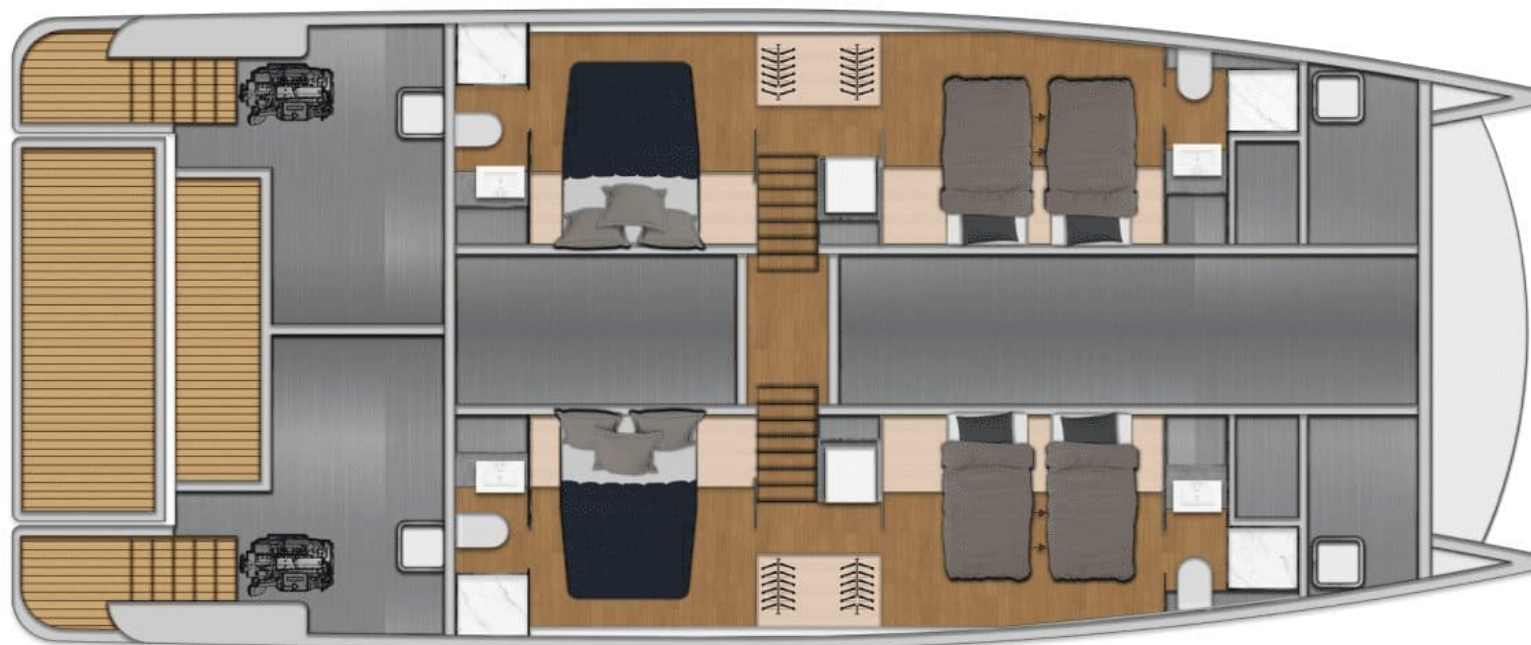

Как и на обычных яхтах **Bering**, на катамаране есть три изолированные внешние зоны обеспечивают уединение для разных гостей, если это необходимо. На флайбридже имеется лодочная палуба площадью 27,7 м² с краном. По желанию эта зона может быть использована в качестве лаунж-зоны. На главной палубе есть площадка для загара в носовой части и салон площадью 47 м², который примыкает к кокпиту площадью 25,2 м². Чтобы добавить расслабляющей атмосферы, в салоне есть камбуз с большими панорамными окнами.

Отличительной особенностью этой яхты является гибкость планировки. 134,8 м² внешнего и 116,4 м² внутреннего пространства предоставляют несколько возможностей для модификации яхты по желанию владельца. Например, этот трехпалубный катамаран может быть построен с 4, 5 или даже 6 каютами под открытым или закрытым флайбриджем.

больше информации о Катамаран B60 CAT на www.nauyachts.com

СПЕЦИФИКАЦИЯ

ВЕРФЬ, МОДЕЛЬ	Bering B60 CAT
ГОД ПОСТРОЙКИ	2027
ДЛИНА	18,7 м
ДЛИНА ПО ВАТЕРЛИНИИ	18,5 м
ТИП КОРПУСА	ВОДОИЗМЕЩАЮЩИЙ
ШИРИНА	8,6 м
ЗАПАС ХОДА	3000
ОСАДКА	1,3 м
ТОННАЖ	121,2 GT
КЛАСС ЯХТЫ	RINA
КАЮТ	4-6
МАСТЕР-КАЮТА	НИЖНЯЯ ПАЛУБА
ГОСТЕЙ	8
СПАЛЬНЫХ МЕСТ	8-12
ЭКИПАЖ	N/A
САМУЗЛОВ	4-6

КАТАМАРАН B60 CAT

Планы палуб

ПРОФИЛЬ

ФЛАЙБРИДЖ

ГЛАВНАЯ ПАЛУБА (4 КАЮТЫ)

НИЖНЯЯ ПАЛУБА (4 КАЮТЫ)

КИРИЛЛ КУАТОВ

+377 607 93 15 20