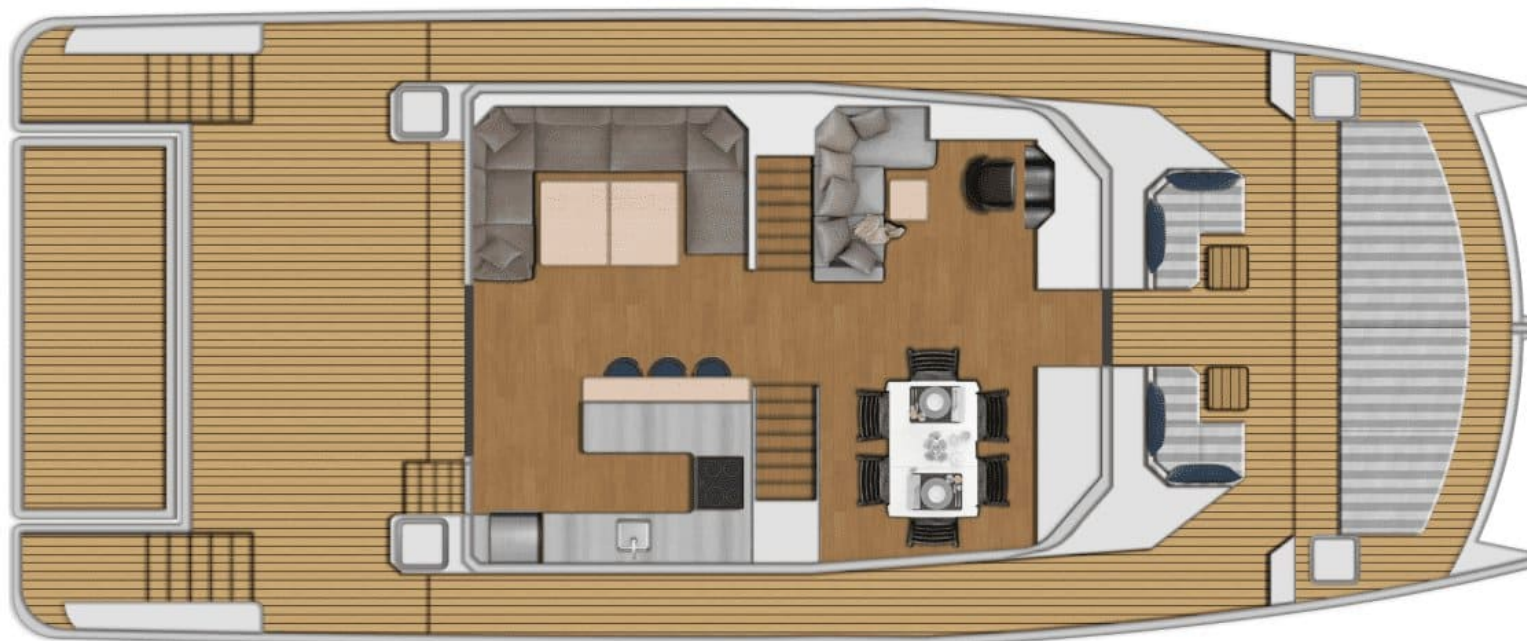

Как и на обычных яхтах **Bering**, на катамаране есть три изолированные внешние зоны обеспечивают уединение для разных гостей, если это необходимо. На флайбридже имеется лодочная палуба площадью 27,7 м² с краном. По желанию эта зона может быть использована в качестве лаунж-зоны. На главной палубе есть площадка для загара в носовой части и салон площадью 47 м², который примыкает к кокпиту площадью 25,2 м². Чтобы добавить расслабляющей атмосферы, в салоне есть камбуз с большими панорамными окнами.

Отличительной особенностью этой яхты является гибкость планировки. 134,8 м² внешнего и 116,4 м² внутреннего пространства предоставляют несколько возможностей для модификации яхты по желанию владельца. Например, этот трехпалубный катамаран может быть построен с 4, 5 или даже 6 каютами под открытым или закрытым флайбриджем.

больше информации о Катамаран B60 CAT на www.nauyachts.com

СПЕЦИФИКАЦИЯ

ВЕРФЬ, МОДЕЛЬ	Bering B60 CAT
ГОД ПОСТРОЙКИ	2027
ДЛИНА	18,7 м
ДЛИНА ПО ВАТЕРЛИНИИ	18,5 м
ТИП КОРПУСА	ВОДОИЗМЕЩАЮЩИЙ
ШИРИНА	8,6 м
ЗАПАС ХОДА	3000
ОСАДКА	1,3 м
ТОННАЖ	121,2 GT
КЛАСС ЯХТЫ	RINA
КАЮТ	4-6
МАСТЕР-КАЮТА	НИЖНЯЯ ПАЛУБА
ГОСТЕЙ	8
СПАЛЬНЫХ МЕСТ	8-12
ЭКИПАЖ	N/A
САМУЗЛОВ	4-6

КАТАМАРАН B60 CAT

Планы палуб

ПРОФИЛЬ

ФЛАЙБРИДЖ

ГЛАВНАЯ ПАЛУБА (4 КАЮТЫ)

НИЖНЯЯ ПАЛУБА (4 КАЮТЫ)

КИРИЛЛ КУАТОВ

+377 607 93 15 20