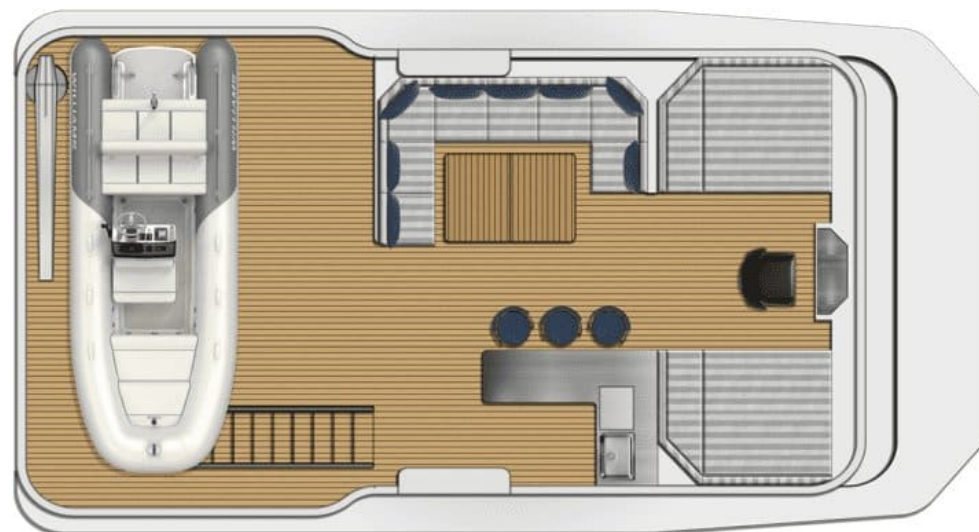

Как и на обычных яхтах **Bering**, на катамаране есть три изолированные внешние зоны обеспечивают уединение для разных гостей, если это необходимо. На флайбридже имеется лодочная палуба площадью 27,7 м² с краном. По желанию эта зона может быть использована в качестве лаунж-зоны. На главной палубе есть площадка для загара в носовой части и салон площадью 47 м², который примыкает к кокпиту площадью 25,2 м². Чтобы добавить расслабляющей атмосферы, в салоне есть камбуз с большими панорамными окнами.

Отличительной особенностью этой яхты является гибкость планировки. 134,8 м² внешнего и 116,4 м² внутреннего пространства предоставляют несколько возможностей для модификации яхты по желанию владельца. Например, этот трехпалубный катамаран может быть построен с 4, 5 или даже 6 каютами под открытым или закрытым флайбриджем.

больше информации о Катамаран B60 CAT на www.nauyachts.com

СПЕЦИФИКАЦИЯ

ВЕРФЬ, МОДЕЛЬ	Bering B60 CAT
ГОД ПОСТРОЙКИ	2027
ДЛИНА	18,7 м
ДЛИНА ПО ВАТЕРЛИНИИ	18,5 м
ТИП КОРПУСА	ВОДОИЗМЕЩАЮЩИЙ
ШИРИНА	8,6 м
ЗАПАС ХОДА	3000
ОСАДКА	1,3 м
ТОННАЖ	121,2 GT
КЛАСС ЯХТЫ	RINA
КАЮТ	4-6
МАСТЕР-КАЮТА	НИЖНЯЯ ПАЛУБА
ГОСТЕЙ	8
СПАЛЬНЫХ МЕСТ	8-12
ЭКИПАЖ	N/A
САМУЗЛОВ	4-6

КАТАМАРАН B60 CAT

Планы палуб

ПРОФИЛЬ

ФЛАЙБРИДЖ

ГЛАВНАЯ ПАЛУБА (4 КАЮТЫ)

НИЖНЯЯ ПАЛУБА (4 КАЮТЫ)

КИРИЛЛ КУАТОВ

+377 607 93 15 20