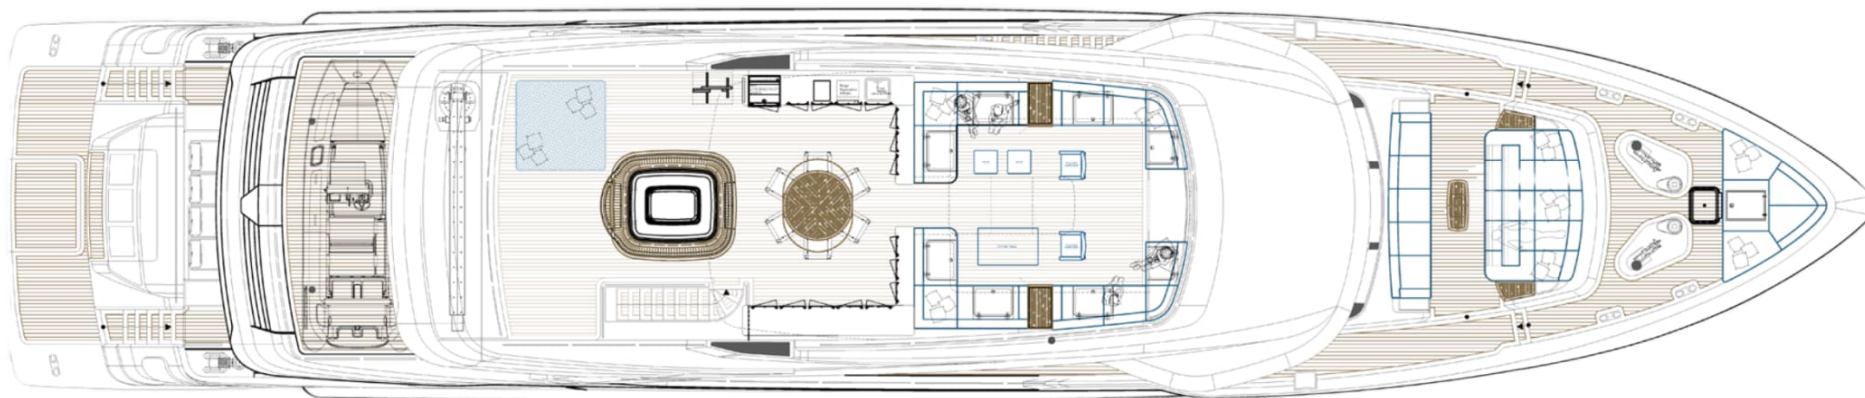

# СПЕЦИФИКАЦИЯ

ВЕРФЬ, МОДЕЛЬ	Cantiere Delle Marche RJ Class 130
ГОТОВНОСТЬ НА ВЕРФИ	2028
ДЛИНА	40,5 м
ДЛИНА ПО ВАТЕРЛИНИИ	35,6 м
ТИП КОРПУСА	ВОДОИЗМЕЩАЮЩИЙ
ШИРИНА	8 м
ЗАПАС ХОДА	5500
ОСАДКА	2,5 м
ТОННАЖ	350 GT
КЛАСС ЯХТЫ	C  HULL • MACH Y
КАЮТ	5+4
МАСТЕР-КАЮТА	ГЛАВНАЯ ПАЛУБА
ГОСТЕЙ	10
СПАЛЬНЫХ МЕСТ	10+7
ЭКИПАЖ	7
САМУЗЛОВ	7+4

М/Я RJ CLASS 130

САЛОН НА ВЕРХНЕЙ ПАЛУБЕ

М/Я RJ CLASS 130

ЛОББИ ГЛАВНОГО САЛОНА

М/Я RJ CLASS 130

ОБЕДЕННАЯ ЗОНА В ГЛАВНОМ САЛОНЕ

М/Я RJ CLASS 130

МАСТЕР КАЮТА

# Планы палуб

САНДЕК

---

---

---

---