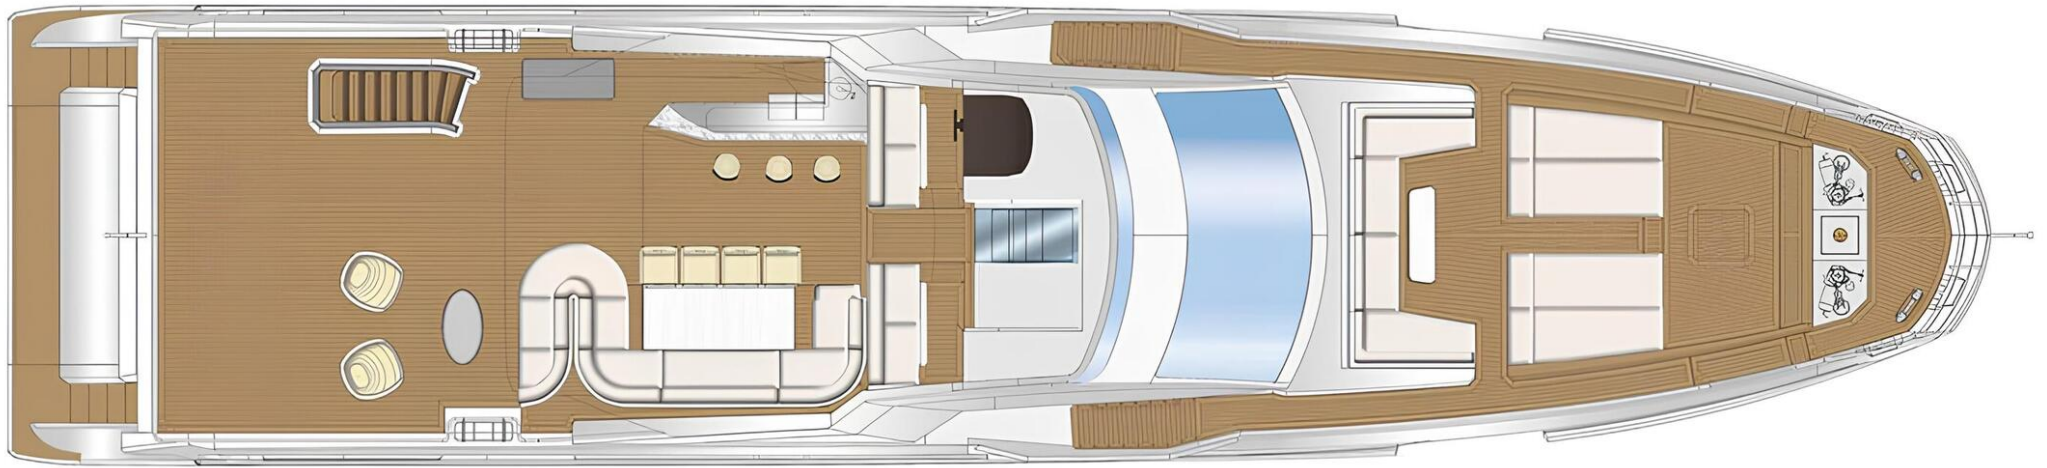

M/V INFINITE VOYAGE III

ГОСТЕВАЯ КАЮТА

М/Я INFINITE VOYAGE III

КУХНЯ

М/Я INFINITE VOYAGE III

ГЛАВНЫЙ ПОСТ УПРАВЛЕНИЯ

М/Я INFINITE VOYAGE III

# Планы палуб

ФЛАЙБРИДЖ

---

---