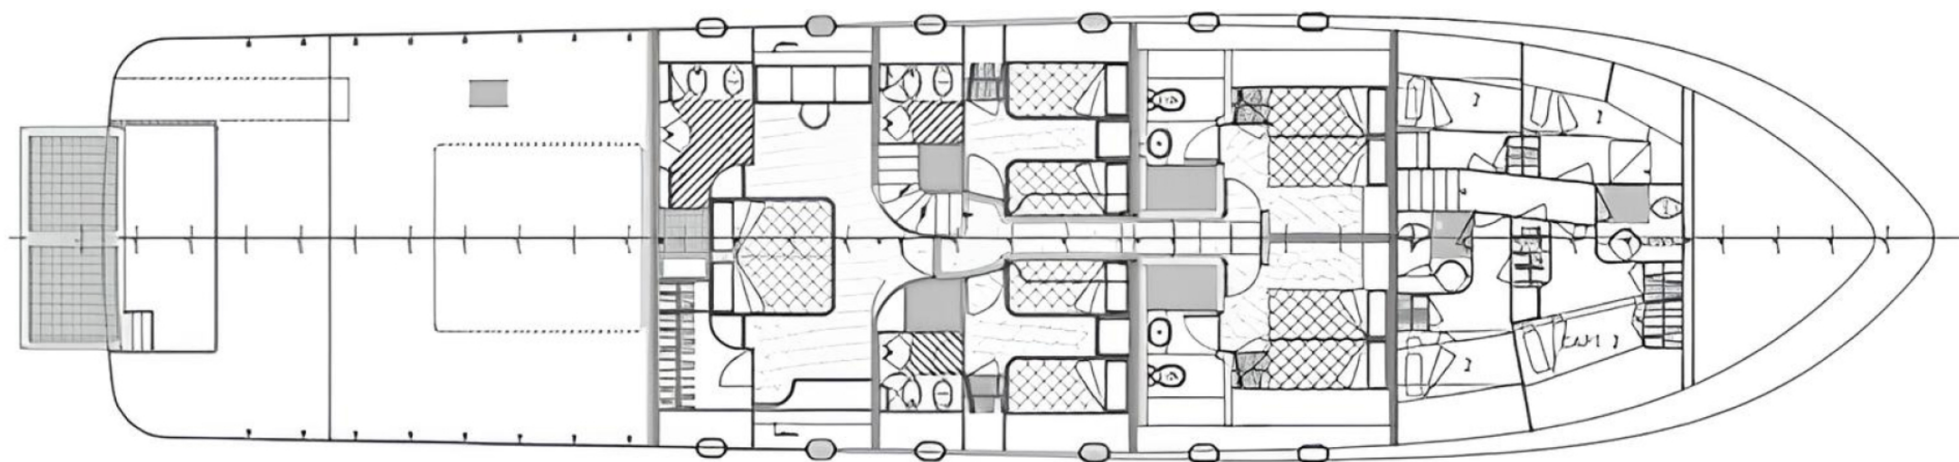

M/Y SUMMER FUN

ГОСТЕВАЯ КАЮТА

M/Y SUMMER FUN

Планы палуб

ГЛАВНАЯ ПАЛУБА

НИЖНЯЯ ПАЛУБА

КИРИЛЛ КУАТОВ

+377 607 93 15 20