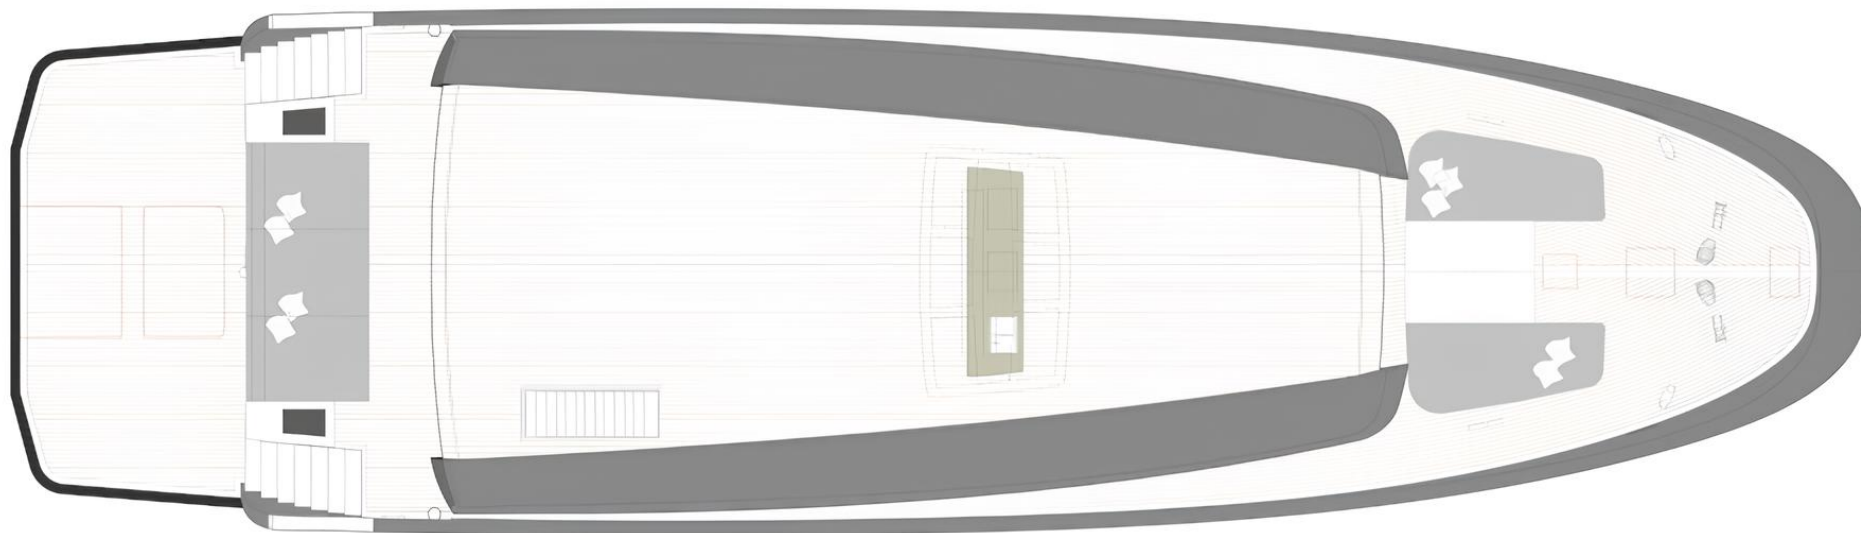

Водоизмещающая архитектура корпуса обеспечивает стабильность хода и эффективность при длительных переходах, формируя комфортную платформу для размеренных круизов.

При ширине 7,8 м и осадке 1,8 м валовая вместимость составляет около 117 GT. Планировка предусматривает размещение до 8 гостей в трех каютах. Каюта владельца оснащена раздвижными дверями с прямым выходом на кормовую террасу у воды - характерный элемент проектов Wally, создающий ощущение частного beach club.

Общая организация пространства построена вокруг открытости и визуальной непрерывности. Панорамное остекление и круговой обзор обеспечивают постоянную связь с морем, а плавный переход между внутренними и внешними зонами формирует единое жилое пространство. Две палубы полностью адаптированы для жизни на открытом воздухе. В носовой части расположена зона отдыха с джакузи и шезлонгами. Главный салон интегрирован с экстерьером благодаря раздвижным секциям, обеспечивая обилие естественного света и свободное передвижение по яхте.

М/Я CASA

ГРИЛЬ НА ФЛАЙБРИДЖЕ

М/Я CASA

ЗОНА ОТДЫХА В ГЛАВНОМ САЛОНЕ

М/Я CASA

ОБЕДЕННАЯ ЗОНА В ГЛАВНОМ САЛОНЕ

М/Я CASA

ГЛАВНЫЙ ПОСТ УПРАВЛЕНИЯ

М/Я CASA

САНУЗЕЛ ВЛАДЕЛЬЦА

М/Я CASA

ГОСТЕВАЯ КАЮТА

М/Я CASA

Планы палуб

ПРОФИЛЬ

ВИД СВЕРХУ