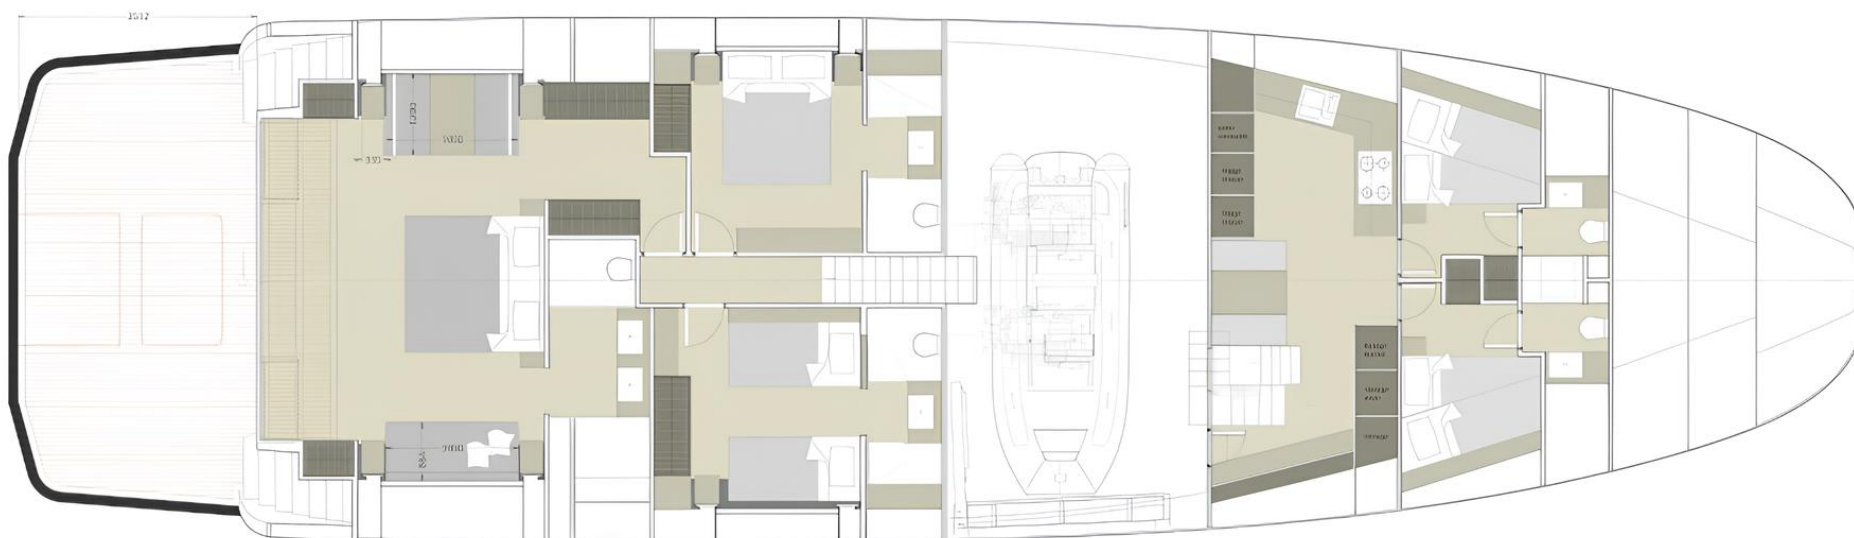

НИЖНЯЯ ПАЛУБА