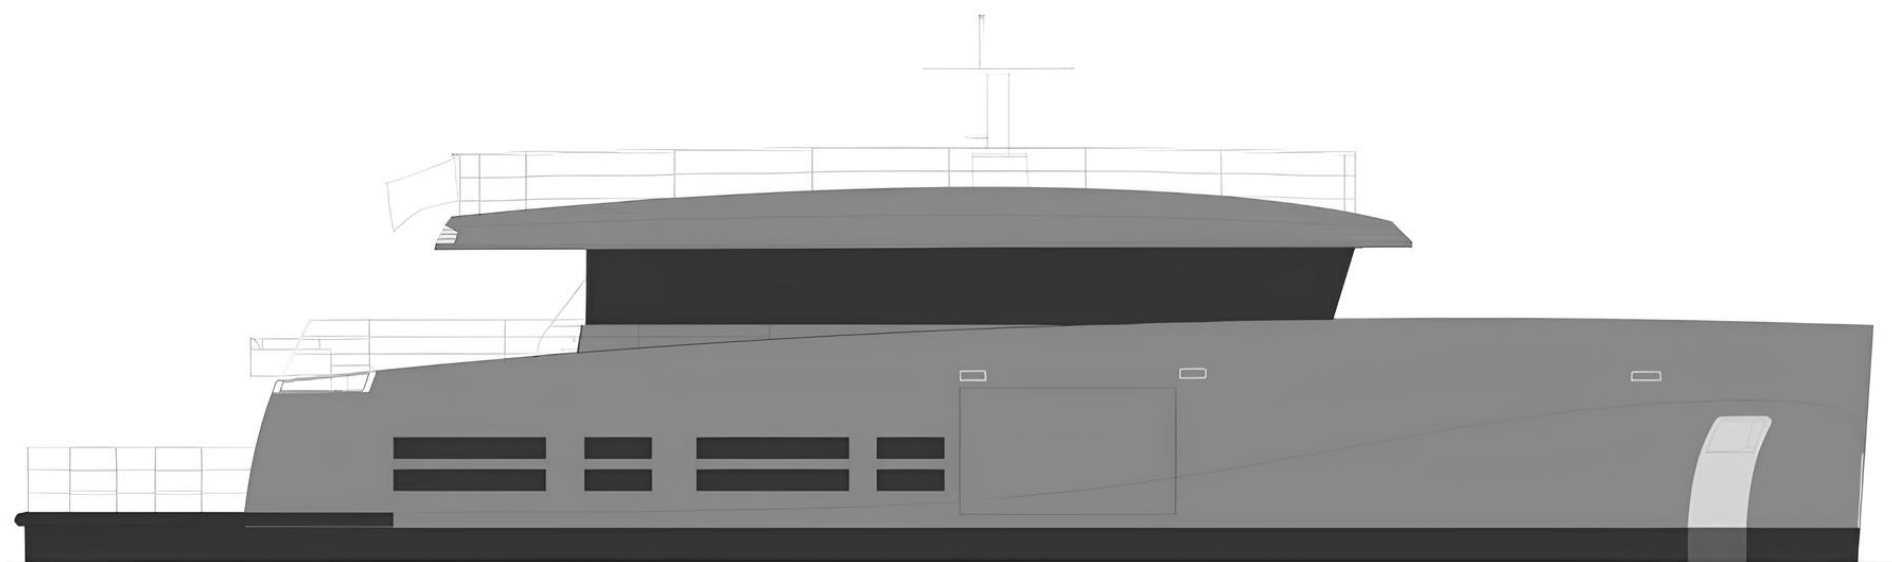

CASA представляет собой альтернативный взгляд на яхтенную архитектуру в данном размере, сочетая функциональность, визуальную легкость и философию открытого пространства, характерную для бренда **Wally**.

М/Я CASA

САНУЗЕЛ ВЛАДЕЛЬЦА

М/Я CASA

ГОСТЕВАЯ КАЮТА

М/Я CASA

Планы палуб

ПРОФИЛЬ

ВИД СВЕРХУ