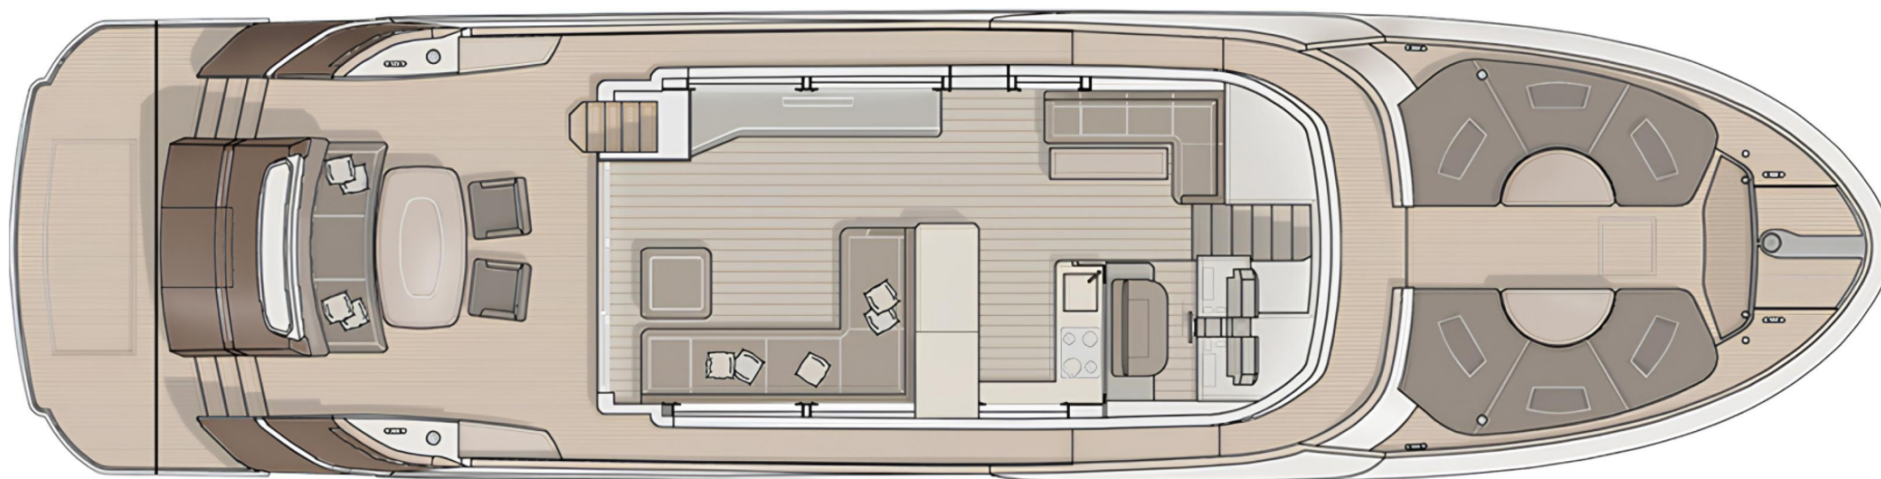

ГЛАВНАЯ ПАЛУБА