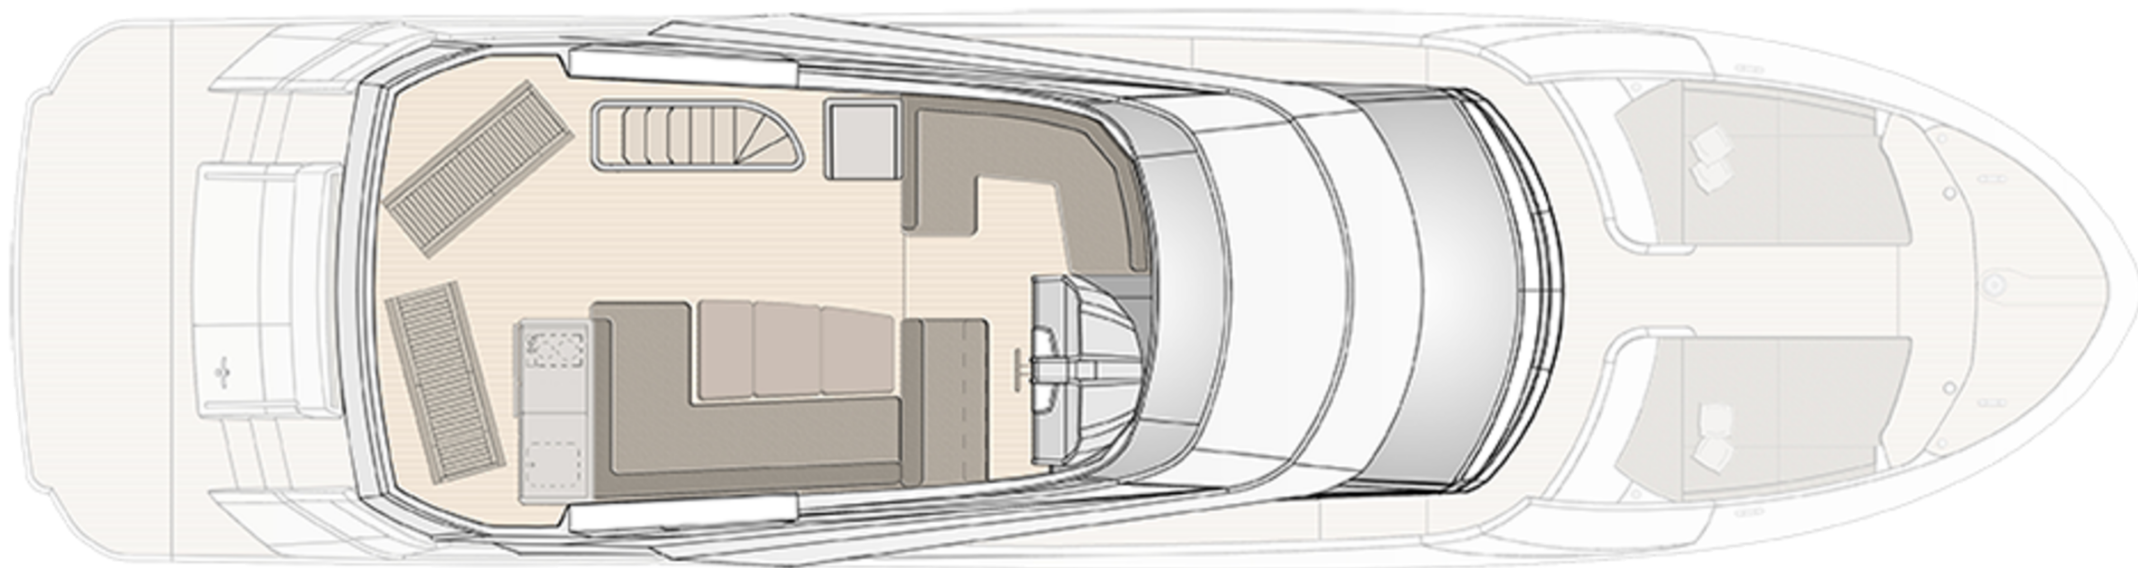

М/Я GRACE

ОБЕДЕННАЯ ЗОНА В ГЛАВНОМ САЛОНЕ

М/Я GRACE

ГЛАВНЫЙ ПОСТ УПРАВЛЕНИЯ

М/Я GRACE

КАЮТА ВЛАДЕЛЬЦА

М/Я GRACE

КАЮТА ВЛАДЕЛЬЦА

М/Я GRACE

САНУЗЕЛ ВЛАДЕЛЬЦА

М/Я GRACE

ЛОББИ НА НИЖНЕЙ ПАЛУБЕ

М/Я GRACE

VIP-КАЮТА

M/Y GRACE

VIP-САМУЗЕЛ

М/Я GRACE

ГОСТЕВАЯ КАЮТА

М/Я GRACE

Планы палуб

ФЛАЙБРИДЖ

ГЛАВНАЯ ПАЛУБА

НИЖНЯЯ ПАЛУБА

КИРИЛЛ КУАТОВ