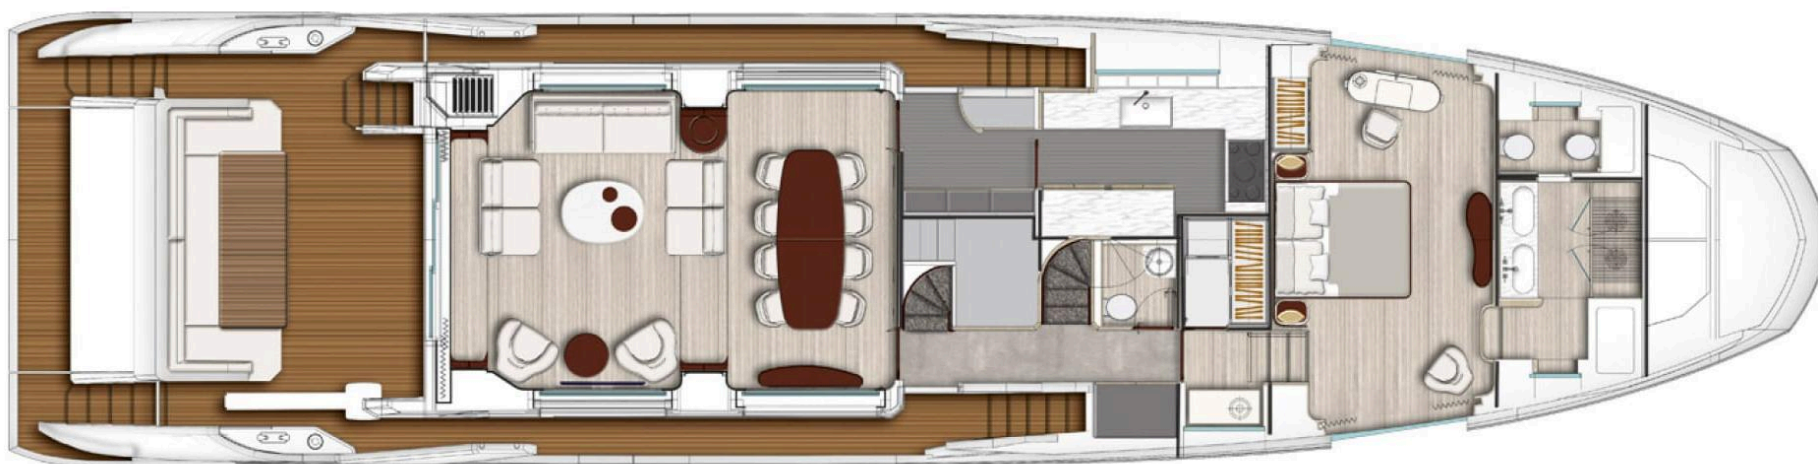

ГЛАВНАЯ ПАЛУБА