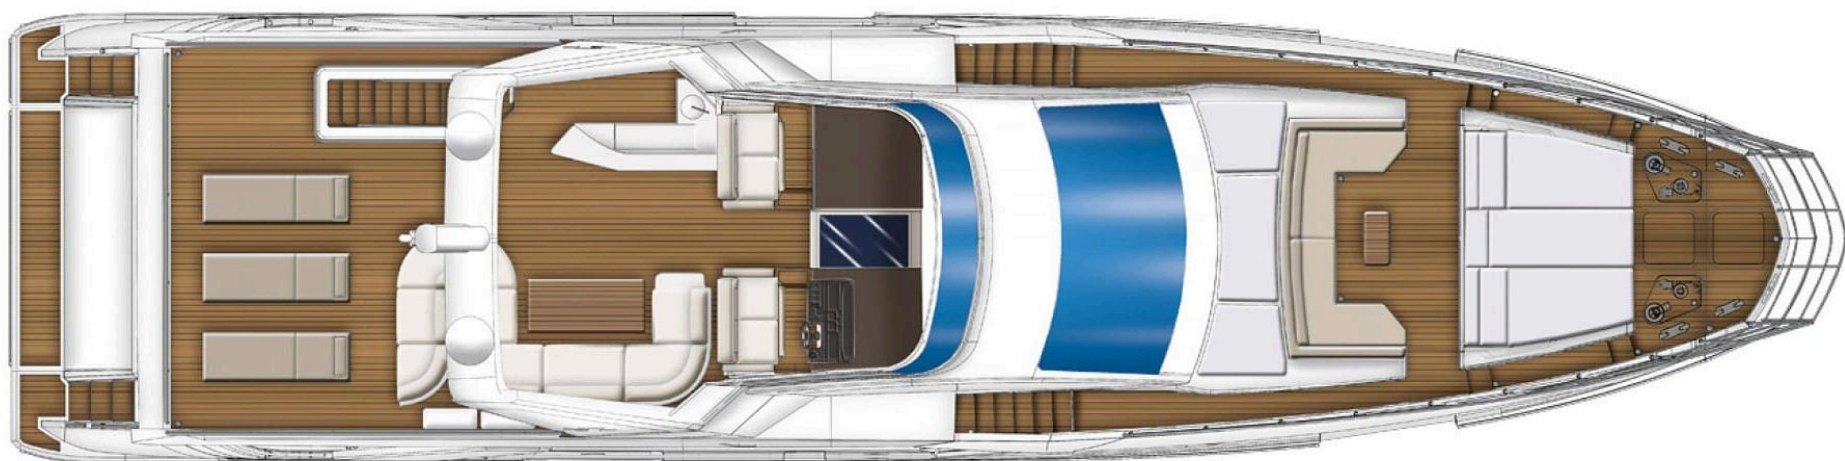

Планировка рассчитана на размещение до десяти гостей в пяти каютах, включая просторную мастер каюту во всю ширину корпуса на главной палубе и четыре гостевые каюты с собственными ванными комнатами. Такое решение одинаково хорошо подходит как для семейного отдыха, так и для чартерной эксплуатации. Панорамное остекление, открытая архитектура внутренних пространств и современные обновления интерьера, включая новые ковровые покрытия, восстановленные полы и обновлённую мебель, делают атмосферу на борту ещё более светлой и комфортной.

ГОСТЕВАЯ КАЮТА

М/Я CLOUD 9

ГОСТЕВАЯ КАЮТА

М/Я CLOUD 9

ГОСТЕВАЯ КАЮТА

М/Я CLOUD 9

ГОСТЕВАЯ КАЮТА

М/Я CLOUD 9

ГОСТЕВОЙ САМУЗЕЛ

М/Я CLOUD 9

Планы палуб

ФЛАЙБРИДЖ

ГЛАВНАЯ ПАЛУБА

НИЖНЯЯ ПАЛУБА

КИРИЛЛ КУАТОВ

+377 607 93 15 20